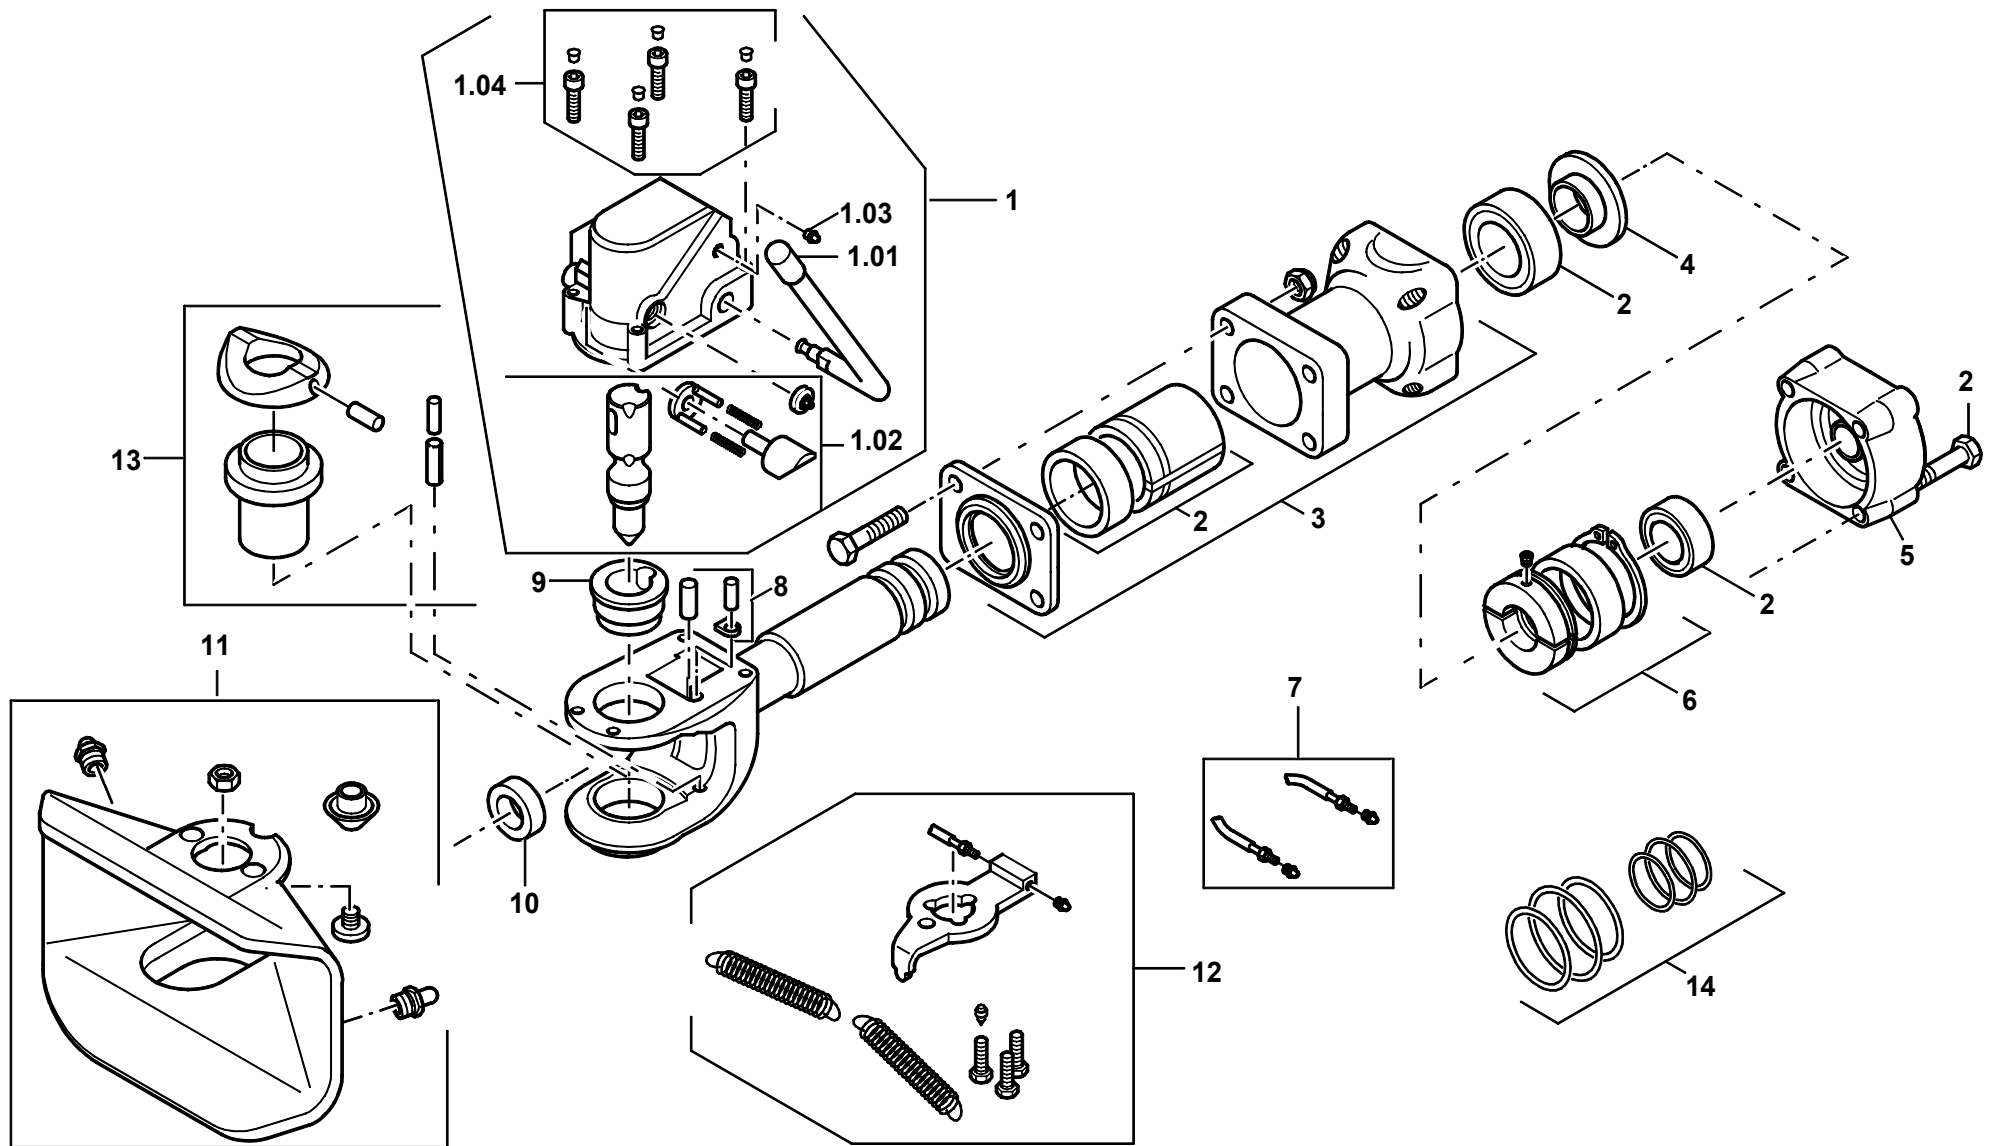

GROVE

ANHAENGERKUPPLUNG TYP 700 G61
TRAILER COUPLING TYPE 700 G61

BILDTAFEL
PICTORIAL DISPLAY

08.01

3320148-ETL A

1/2

GMK 5100
BE 758
G 871

GROVE

ANHAENGERKUPPLUNG TYP 700 61A170

TRAILER COUPLING TYPE 700 61A170

BILDTAFEL
PICTORIAL DISPLAY

08.01

3320148-ETL A

2/2

GMK 5100**BE 758****G 871**